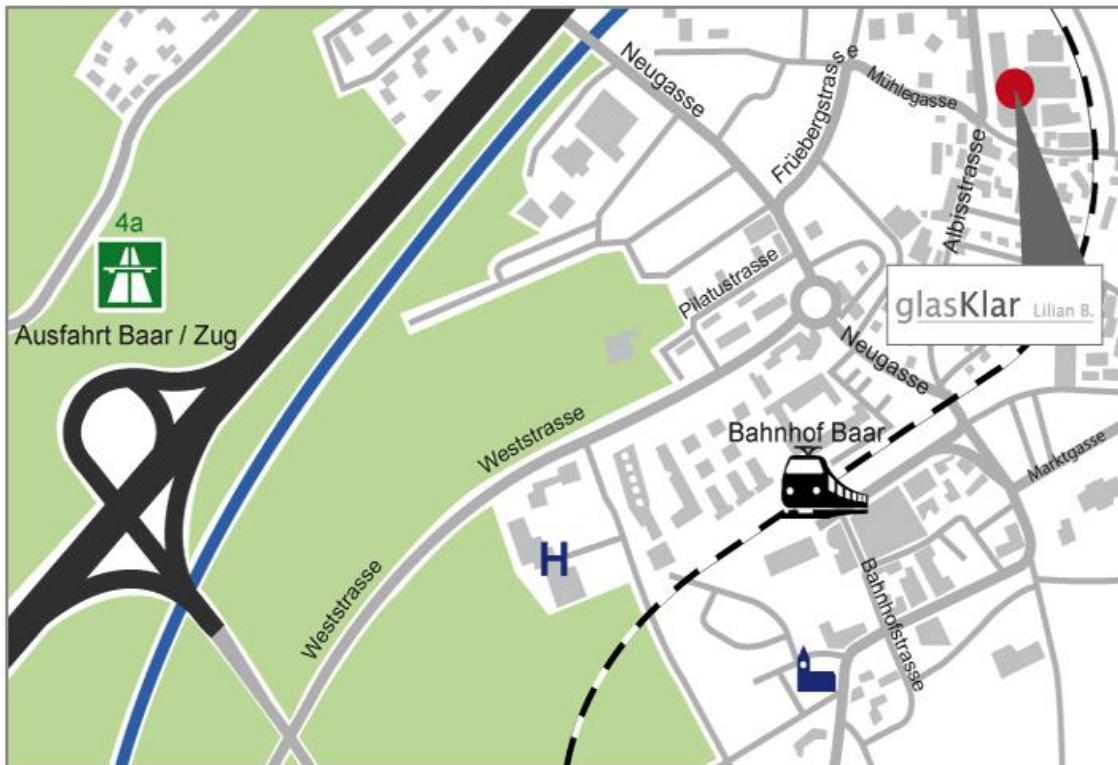

Lageplan zum Atelier glasKlar

Lageplan zum Atelier glasKlar – Detailansicht

Atelier glasKlar Lilian B.
Lilian Bumbacher
Mühlegasse 18
CH-6340 Baar

Phone +41 41 760 62 30
lilian@atelierglassklar.ch